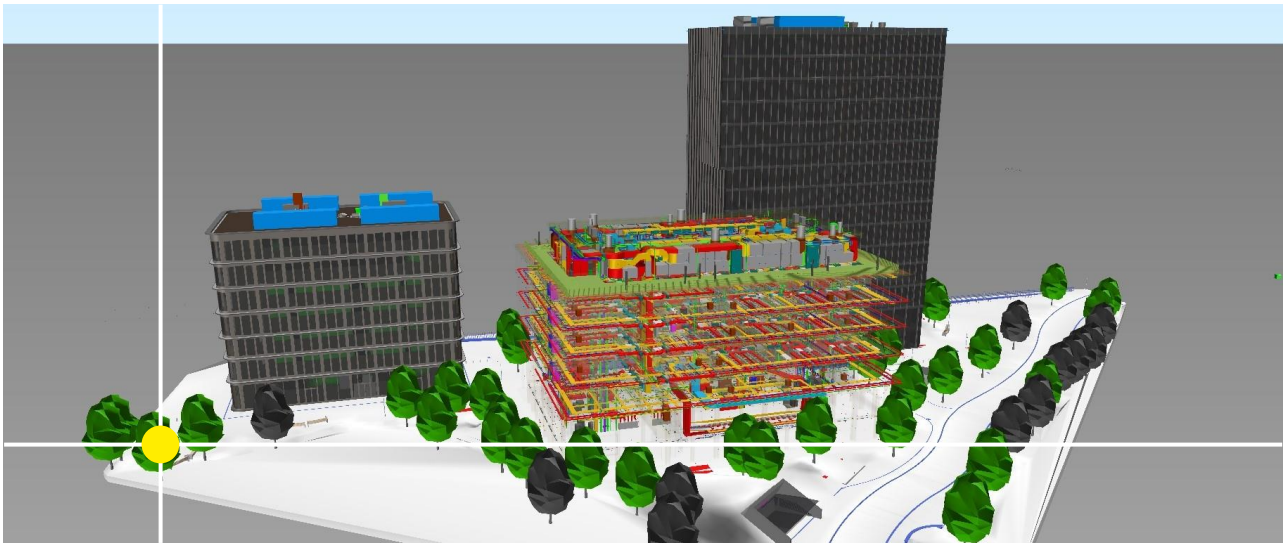

VDC/BIM-Manager

Jan Werfeli

VDC/BIM-Consultant

Marcel Burren

Software

Trimble Nova
Autocad Revit
Navisworks Manage
Solibri Anywhere
BIMCollab ZOOM

Verbandstätigkeiten

- Mitglied Bauen digital Schweiz
- BIM Roundtable Gebäudetechnik
- Innovationspark Zentralschweiz